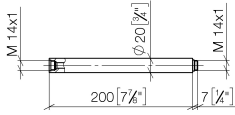

12 120 970

| | | |
|---|---------------------|---------------|
|  | Blanco mate | 12 120 970-10 |
|  | Oro claro cepillado | 12 120 970-27 |

Encaja con: IMO, LULU, MADISON, MEM,
TARA, CL.1, LISSÉ, VAIA, META, CYO

Prolongación para conjuntos con ducha fija 200 mm - Blanco mate

IMO

12 120 970

12 120 970

mm [inches]

12 120 970

Piezas para otros
acabados pueden
encontrarse aquí:
Oro claro cepillado

Lista de piezas de recambios

| N° | Número de artículo | Denominación | Cantidad de montaje | Plazo de entrega |
|----|--------------------|--------------|---------------------|------------------|
| 1 | 90 14 10 011 00 90 | sello | 1 | 2 |
| 2 | 09 24 04 180-10 | prolongación | 1 | 60 |