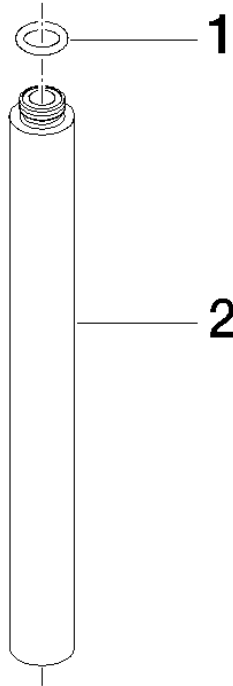

12 120 970

| | | |
|---|---------------------|---------------|
|  | Blanco mate | 12 120 970-10 |
|  | Oro claro cepillado | 12 120 970-27 |

Encaja con: IMO, LULU, MADISON, MEM,
TARA, CL.1, LISSÉ, VAIA, META, CYO

Prolongación para conjuntos con ducha fija 200 mm - Blanco mate

IMO

12 120 970

12 120 970

mm [inches]

12 120 970

Piezas para otros
acabados pueden
encontrarse aquí:
Oro claro cepillado

Lista de piezas de recambios

| N° | Número de artículo | Denominación | Cantidad de montaje | Plazo de entrega |
|----|--------------------|--------------|---------------------|------------------|
| 1 | 90 14 10 011 00 90 | sello | 1 | 2 |
| 2 | 09 24 04 180-10 | prolongación | 1 | 60 |